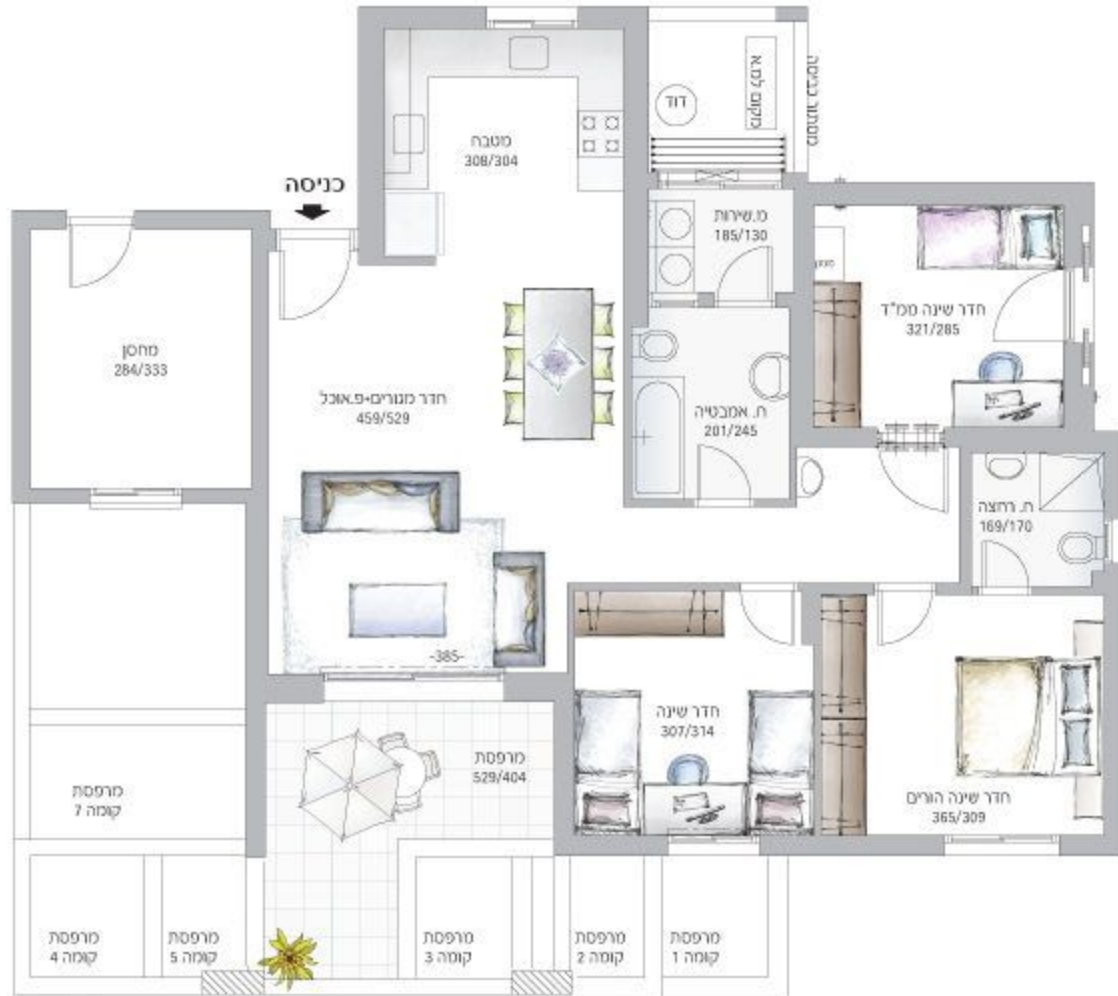

רוטשטיין
ברמת אלישיב
לוד
דירת 4 חדרים
דירה מס' 19
קומה 5

בכפוף לדגם/דגמים שייבחרו על ידי האדריכל ולטווא קיימ/מצב קיים. החברה רשאית לצמת ולא להחליף את המפרט ללא תודעה מוקדמת. בכל מקרה של סתירה בין המפרט למפרט המבני, את החברה יחייבו המפרט המבני והמפרט המוצגים המפורטים לוחה. חל. ט. ל. ח.