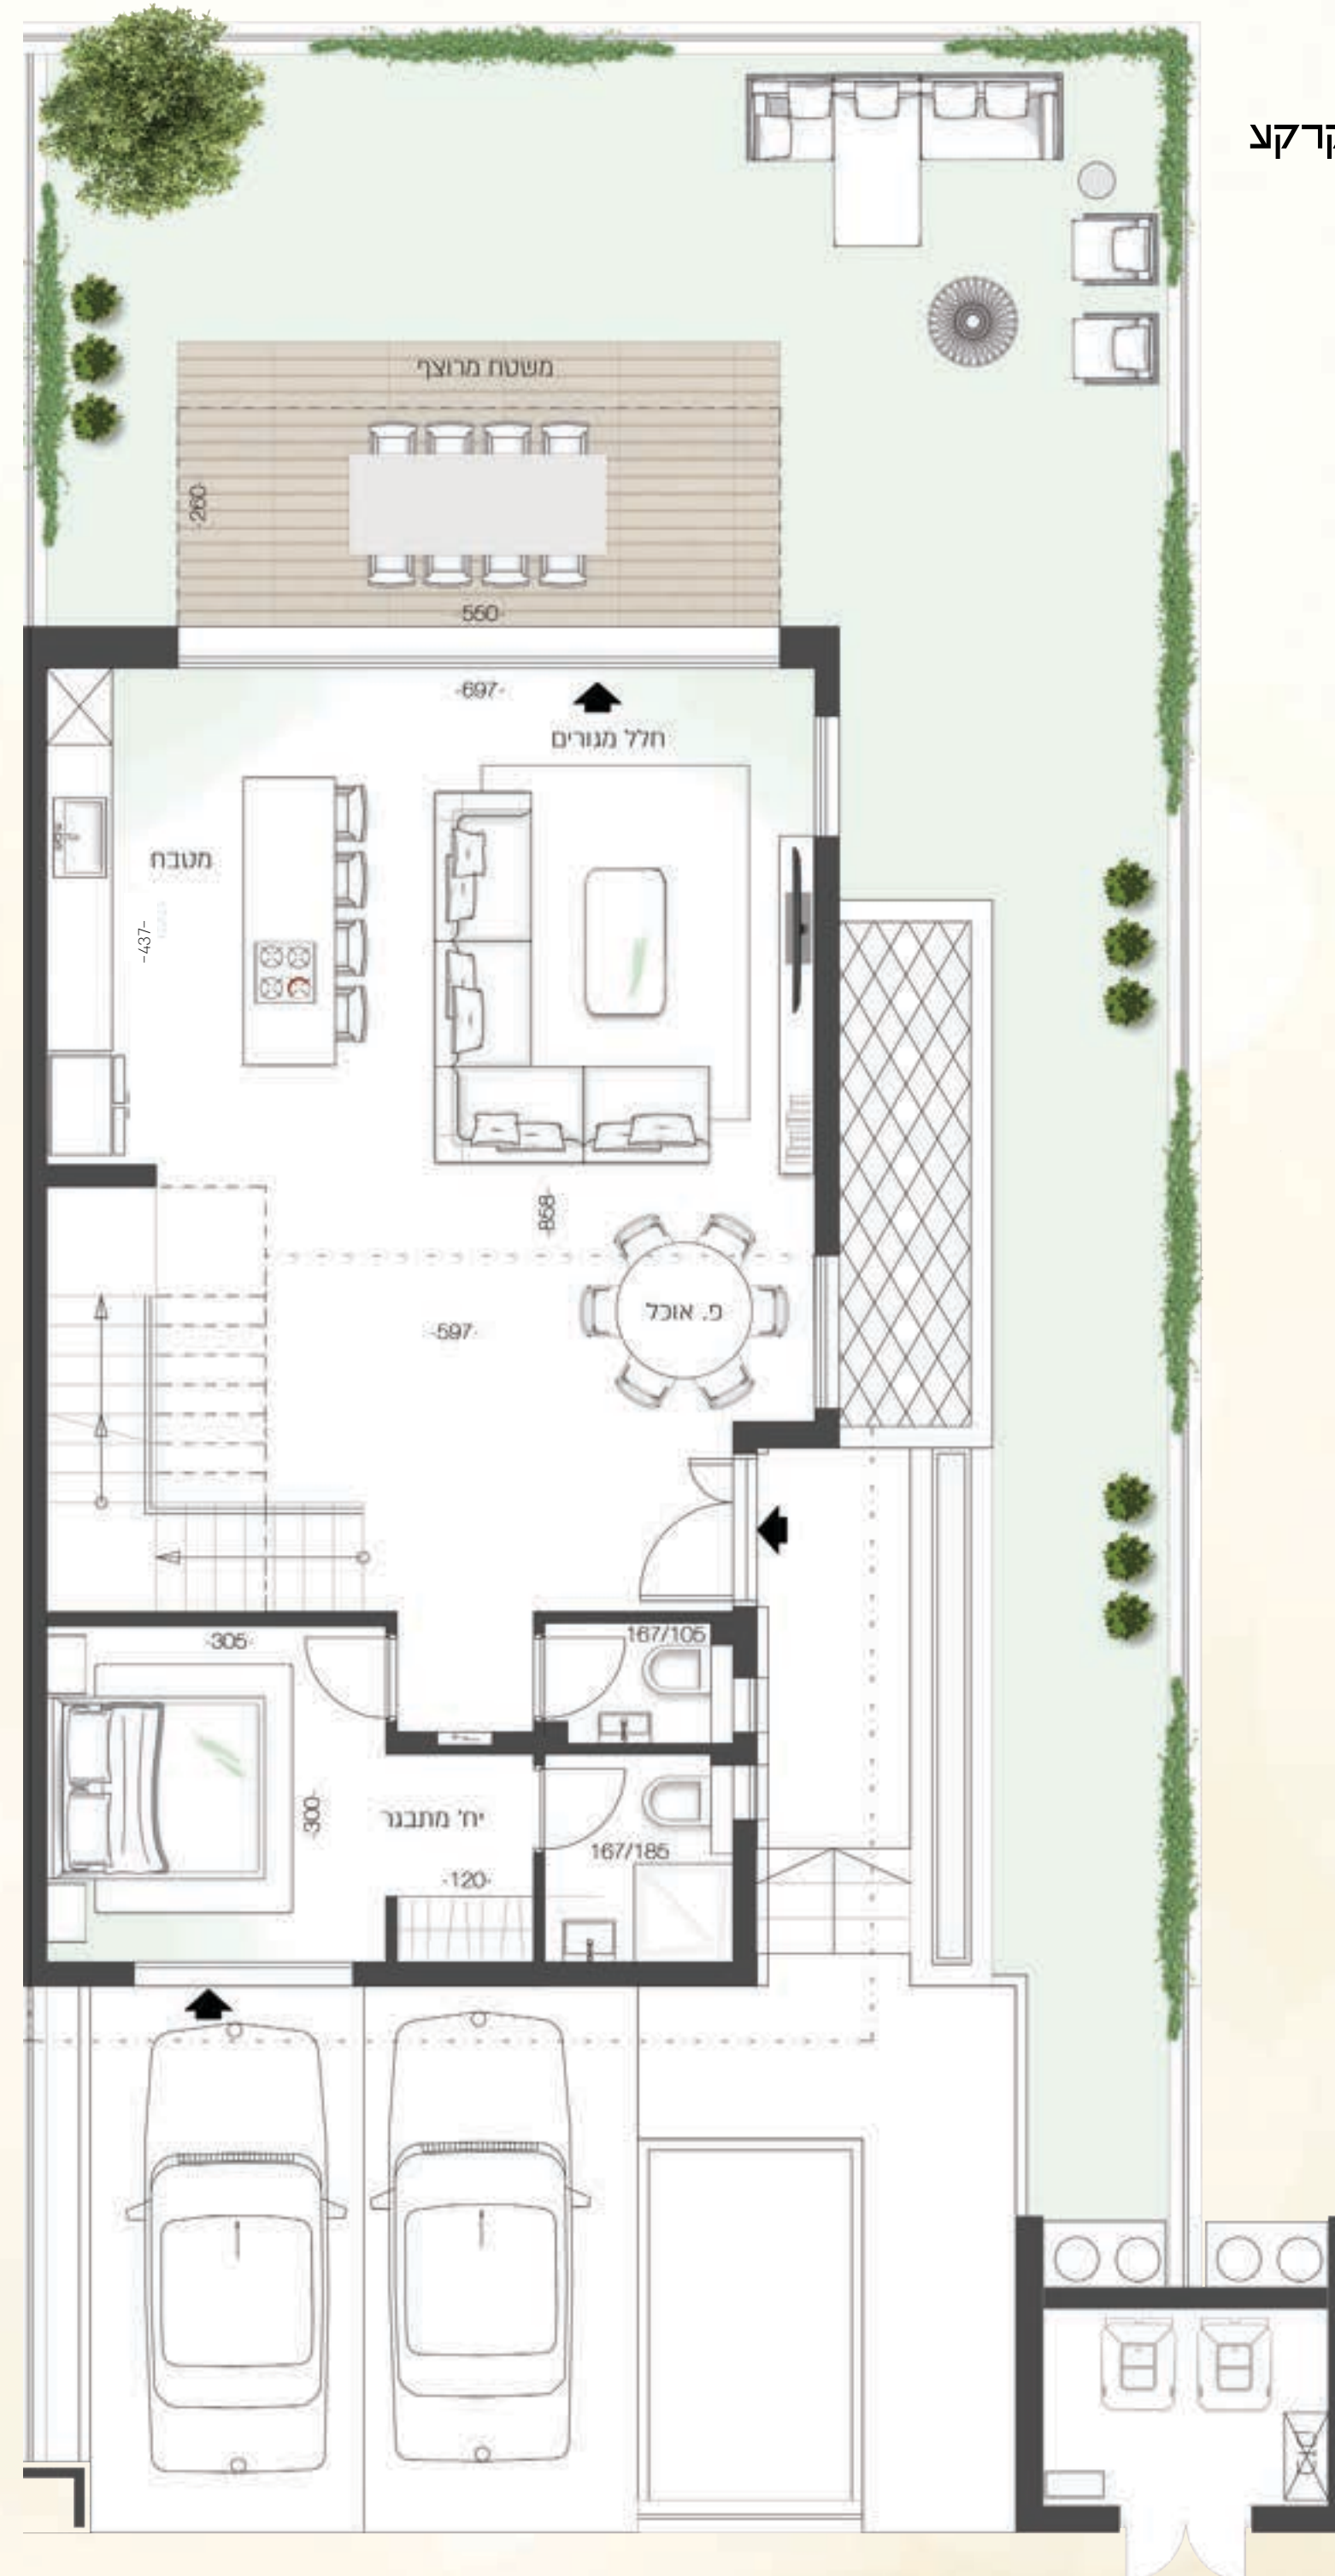

דגם 7 חדרים

שטח מרש: כ- 243 מ"ר
שטח בנוי: כ- 205.5 מ"ר

קובת קרקע

קובה א'

קובת מרתף